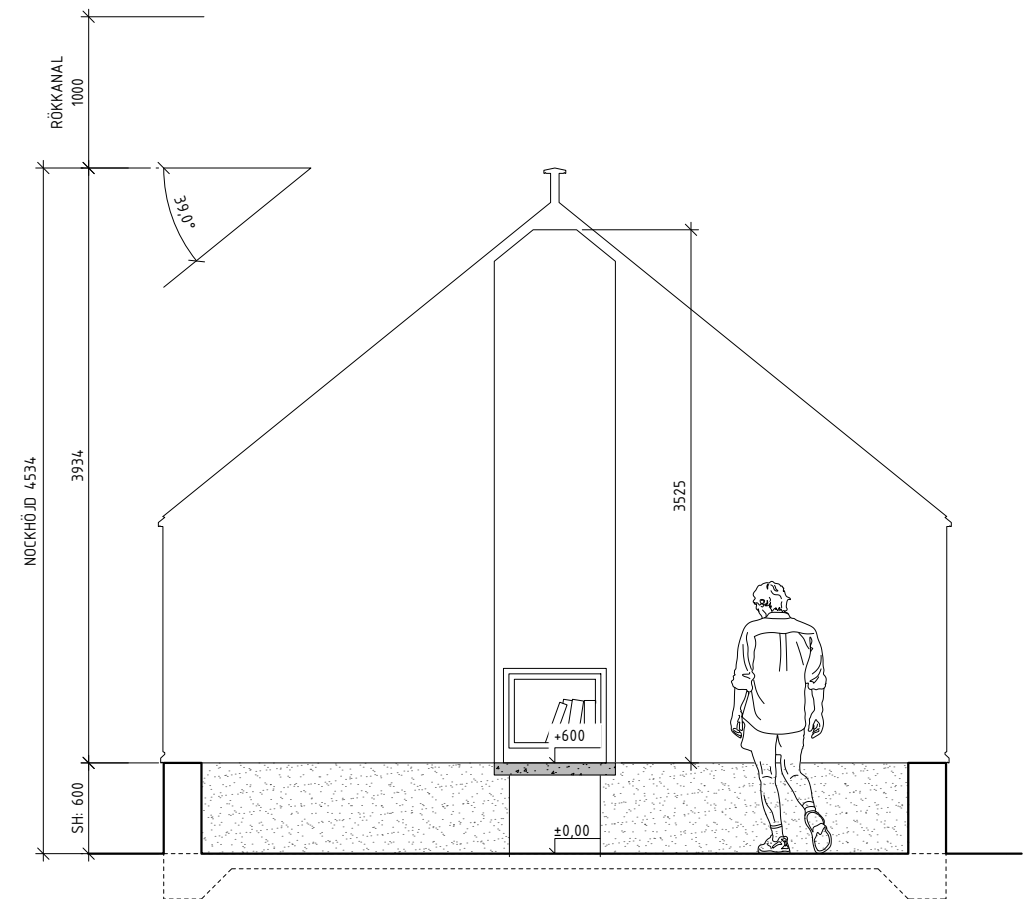

3,5 m

GAVELBREDD: 3475 mm
 SOCKELHÖJD: 600 mm
 SIDOHÖJD: 1600 mm

4,3 m

GAVELBREDD: 4325 mm
 SOCKELHÖJD: 600 mm
 SIDOHÖJD: 1600 mm

5,2 m

GAVELBREDD: 5175 mm
 SOCKELHÖJD: 600 mm
 SIDOHÖJD: 1600 mm

SWEDEN GREEN HOUSE AB
 Parkvägen 45, 131 41 Nacka
 Tel. 08 716 97 14