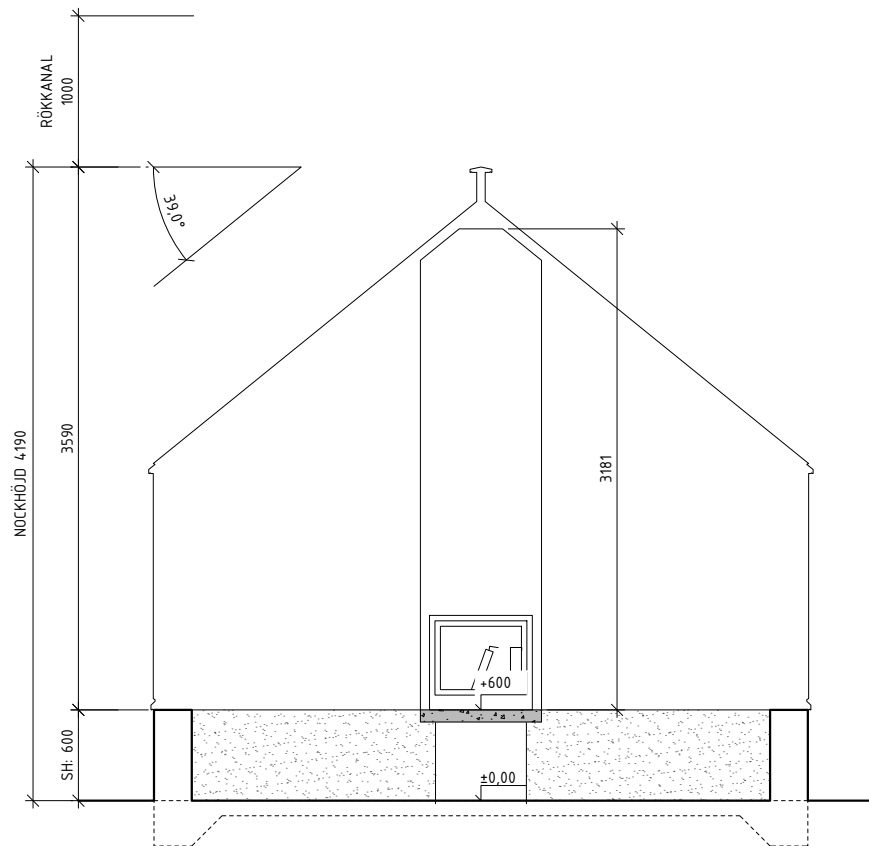

3,5 m

GAVELBREDD: 3475 mm
 SOCKELHÖJD: 600 mm
 SIDOHÖJD: 1600 mm

4,3 m

GAVELBREDD: 4325 mm
 SOCKELHÖJD: 600 mm
 SIDOHÖJD: 1600 mm

5,2 m

GAVELBREDD: 5175 mm
 SOCKELHÖJD: 600 mm
 SIDOHÖJD: 1600 mm

SWEDEN GREEN HOUSE AB
 Parkvägen 45, 131 41 Nacka
 Tel. 08 716 97 14