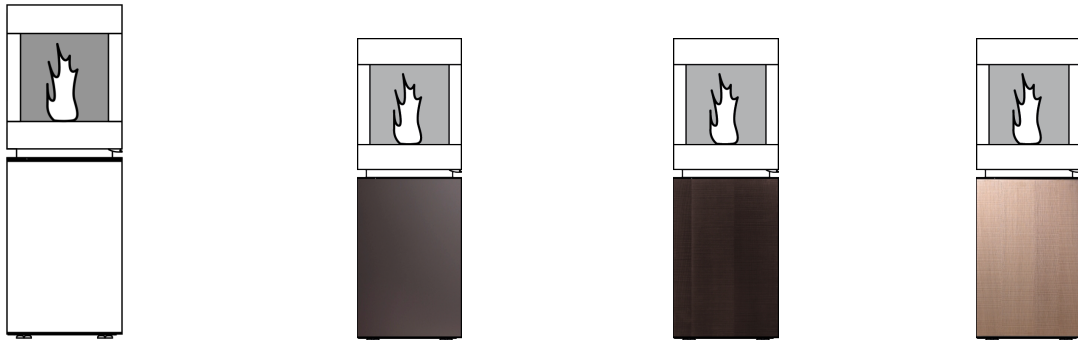

STUV P10

Kamin	Beklädnad (Stuvgrå)	Beklädnad (Mörk ek)	Beklädnad (Ljus ek)
62 800 kr	2 100 kr	9 000 kr	9 000 kr

* Fristående pellets-kamin med roterbar förränningskammare.