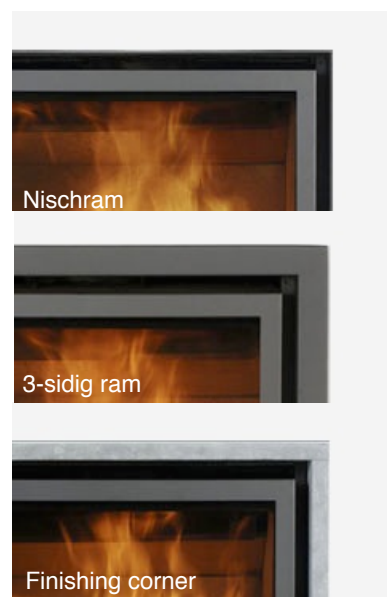

FRISTÅENDE KAMINER

STÛV 16-cube			STÛV 16-H*			STÛV 16 S**
1658	1668	1678	1658 H	1668 H	1678 H	1668 S
33 300 kr	37 200 kr	41 500 kr	37 700 kr	41 800 kr	46 200 kr	50 550 kr

* 16-H är Cube med vedlåda under.

** 16 S är 16/68-cube med stenfundament 1,35 cm

VÄGGHÄNGDA KAMINER

STÛV 16-up		
1658	1668	1678
35 500 kr	39 400 kr	43 600 kr

INSATSER

STÛV 16-in*			
Storlek	1658	1668	1678
Spis	26 700 kr	30 100 kr	33 700 kr
Nischram	1 400 kr	1 400 kr	1 500 kr
3-sidig ram	1 400 kr	1 400 kr	1 500 kr
Finishing corner**	0 kr	0 kr	0 kr
Benställning	900 kr	900 kr	900 kr

* För inmurning alt. montage i befintlig öppen spis

** Ramverk för en dekorativ "ram" i material som du väljer själv (här i sten)