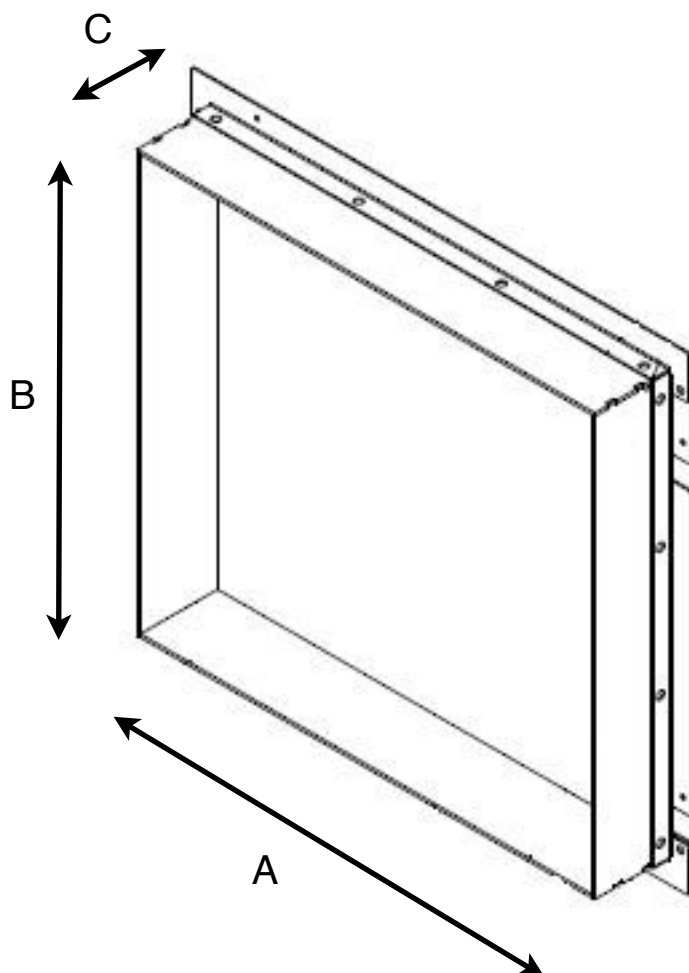

## Nischram - Dimensioner

Dimensioner på ramar för nischmontage av Stuv 21 - spisinsatser

	21/45	21/65C	21/65H	21/75	21/85	21/95	21/105	21/125	21/135
A	384 mm	584 mm	584 mm	684 mm	784 mm	884 mm	984 mm	1184mm	1284mm
B	818 mm	538 mm	683 mm	524 mm	603 mm	683 mm	468 mm	603 mm	468 mm
C	100 mm	100 mm	100 mm	100 mm	100 mm	100 mm	100 mm	100 mm	100 mm

Godstjocklek ram: 4 mm  
Färg: Antracitgrå