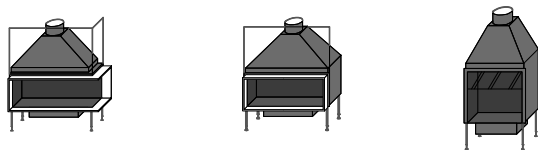

UNIVERSAL - öppna spisar - vedeldade

inkl. moms

Priser spisar avser interiör original (gjutjärnslammeller), integrerat hissbart gnistvisir, integrerad asklåda och rooster samt tillufts- & rökspjäll. Samt ställbara ben.
Tillval: Alternativ Interiör Minimal / Design (se bilder nedan) samt konvektionsmantel.

MODELLER	TYP	SPISAR	KONVEKTIONSMANTEL*
FRONT	MF 800-50 W 1 S	70 200 kr	9 100 kr
	MF 800-75 W 1 S	79 800 kr	
	MF 1050-50 W 1 S	77 300 kr	
	MF 1050-75 W 1 S	87 800 kr	
	MF 1300-50 W 1 S	84 600 kr	
	MF 1300-75 W 1 S	96 000 kr	
	MF 1500-50 W 1 S	90 000 kr	
	MF 1900-50 W 1 S	99 900 kr	
2-SIDIG	MF 800-50 W 2 S L/R	77 200 kr	
	MF 800-75 W 2 S L/R	89 800 kr	
	MF 1050-50 W 2 S L/R	84 800 ke	
	MF 1050-75 W 2 S L/R	99 300 kr	
	MF 1300-50 W 2 S L/R	92 700 kr	
	MF 1300-75 W 2 S L/R	109 200 kr	
	MF 1500-50 W 2 S L/R	98 600 kr	
	MF 1900-50 W 2 S L/R	109 400 kr	
TUNNEL	MF 800-50 W T	77 800 kr	
	MF 800-75 W T	88 300 kr	
	MF 1050-50 W T	85 400 kr	
	MF 1050-75 W T	97 800 kr	
	MF 1300-50 W T	93 200 kr	
	MF 1300-75 W T	107 500 kr	
	MF 1500-50 W T	99 000 kr	
	MF 1900-50 W T	109 700 kr	
3-SIDIG	MF 800-50 W 3 S	84 000 kr	
	MF 1050-50 W 3 S	92 200 kr	
	MF 1300-50 W 3 S	100 700 kr	
	MF 1500-50 W 3 S	107 000 kr	
	MF 1900-50 W 3 S	119 100 kr	
	MF 1050-800-60 W EXT	114 500 kr	
	MF 1050-800-60 W EXT + glass	123 100 kr	
GRILLMODELL	MF 740-75 W BBQ**	89 200 kr	

*Måttanpassade spisar offereras

* Tillval

** Grill ej inkluderad (se tillbehör).

TILLVAL

Ramar och koncept görs i valfria storlekar mot offert.

RAMAR