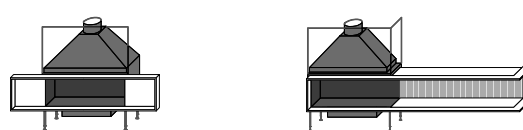

*Måttanpassade spisar offereras

* Tillval

** Grill ej inkluderad (se tillbehör).

TILLVAL

Ramar och koncept görs i valfria storlekar mot offert.

RAMAR

KONCEPT

TILLBEHÖR

Inklädnadsram Front 10x90 svart stålplåt: Pris/löpmeter	2 500 kr
Inklädnadsram 2 & 3-sidig 10x90 svart stålplåt: Pris/löpmeter	2 600 kr
Grillgaller för MF 740-75 W BBQ	7 200 kr
Flexibel aluminiumslang 5 meter	1 300 kr
Slangklämma	100 kr
Excentrisk skorstensanslutning	Offereras
Airboxlight varmluftdon ram alt flush för konventionell luftuttag (ljus armatur 220V inkl.) / Vitlackad alt. grundmålad/primer	3 000 kr

SPECIFICERA MODELL OCH BEHANDLING VID ORDER:

*RAM (utanpåliggande) alt. FLUSH (inbyggd)

UNIVERSAL-serien tillverkas enbart på beställning och finns därmed inte tillgänglig på lager. Priser på spisinsatser i standardutförande med gjutjärnslammeller, asklåda, integrerat höj- och sänkbart gnistvisir. -Leveranstid ca 10 veckor beroende på modell och dimension. Priser på separata delar såsom rökhylla, gnistvisir, asklåda, etc kan offereras. Ramar, inklädnader och koncept görs i valfria storlekar mot offert.